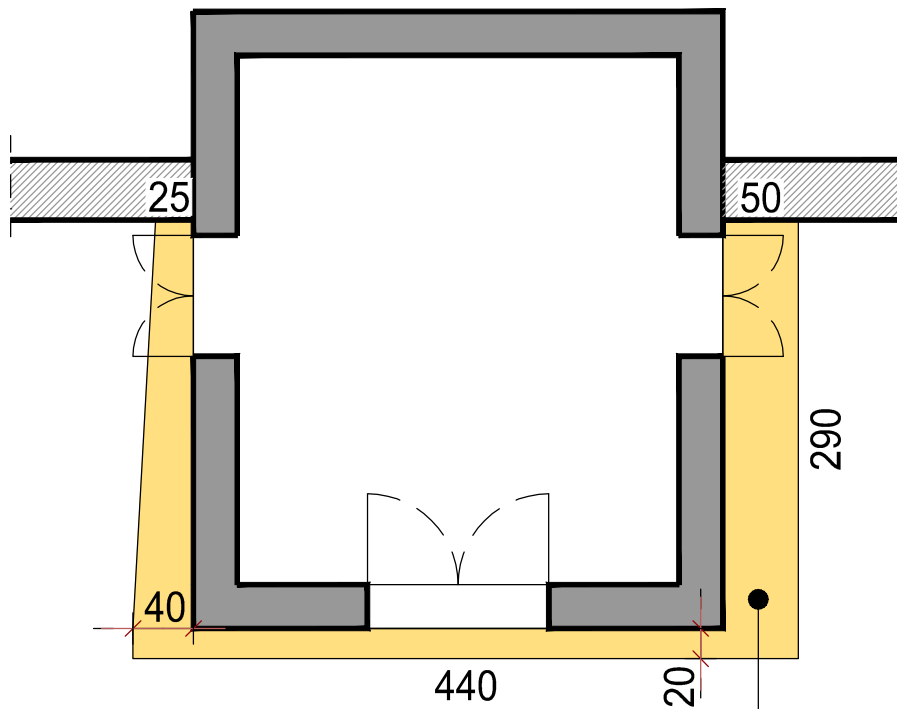

PIANTA EX CAMERA MORTUARIA

superficie concessa oltre al
sedime fabbricato mq 3.1